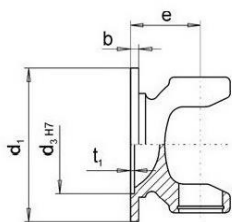

MK CARDAN

ALBERI CARDANICI

Dimensione Crociere: 42x119.4

New Generation

MdB= 6000 Nm

SERIE XX35

MdG= 8400 Nm

Esecuzione
Codice 46

Allungamento
Standard
La=100 mm
Tubo d6+S
100x3
Ingombro
Rotazione
145 mm

Flange »DIN«

Fig.1

Fig.2

Fig.3

Fig.3B

Flange »XS / KV«

70° Secondo ISO 12667 resp. ISO 8667

Fig.5

DIN

	Figura	d1	d4	d3	e	d2	β max.	Lz minima realizzabile
150	3	150	8x12.2	90	95	130	25°	565

XS/KV

	Figura	d1	d4	d3	e	d2	β max.	Lz minima realizzabile
120	5	120	4x11.1	KV/XS	78	100	25°	556
150	5	150	4x13.1	KV/XS	75	130	25°	550