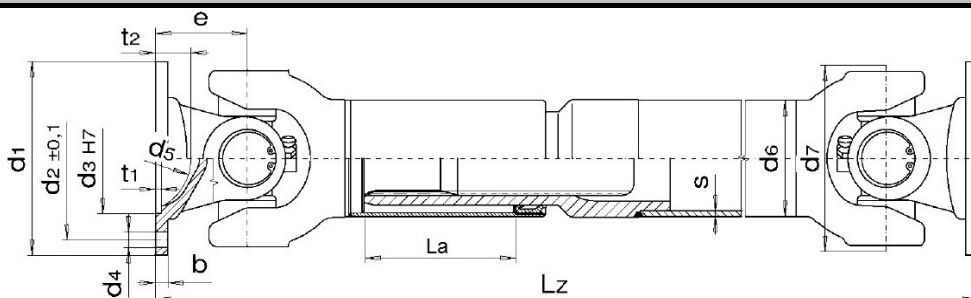

MK CARDAN

ALBERI CARDANICI

Dimensione Crociere: 42x119.4

New Generation

MdB= 6000 Nm

SERIE XX35

MdG= 8400 Nm

Esecuzione
Codice 46

Allungamento
Standard
La=100 mm
Tubo d6+S
100x3
Ingombro
Rotazione
145 mm

Flange »DIN«

Fig.1

Fig.2

Fig.3

Fig.3B

Flange »XS / KV«

70° Secondo ISO 12667 resp. ISO 8667

Fig.5

DIN

	Figura	d1	d4	d3	e	d2	β max.	Lz minima realizzabile
150	3	150	8x12.2	90	95	130	25°	565

XS/KV

	Figura	d1	d4	d3	e	d2	β max.	Lz minima realizzabile
120	5	120	4x11.1	KV/XS	78	100	25°	556
150	5	150	4x13.1	KV/XS	75	130	25°	550