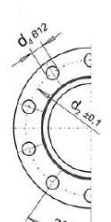

MK CARDAN

ALBERI CARDANICI

Dimensione Crociere: 42x119.4

New Generation

MdB= 6000 Nm

SERIE XX35

MdG= 8400 Nm

Esecuzione
Codice 46

Allungamento
Standard
La=100 mm
Tubo d6+S
100x3
Ingombro
Rotazione
145 mm

Flange »DIN«

Fig.1

Fig.2

Fig.3

Fig.3B

Flange »XS / KV«

70° Secondo ISO 12667 resp. ISO 8667

Fig.5

DIN

	Figura	d1	d4	d3	e	d2	β max.	Lz minima realizzabile
150	3	150	8x12.2	90	95	130	25°	565

XS/KV

	Figura	d1	d4	d3	e	d2	β max.	Lz minima realizzabile
120	5	120	4x11.1	KV/XS	78	100	25°	556
150	5	150	4x13.1	KV/XS	75	130	25°	550