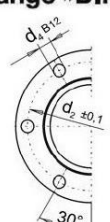

MK CARDAN

ALBERI CARDANICI

Dimensione Crociere: 42x119.4

New Generation

MdB= 6000 Nm

SERIE XX35

MdG= 8400 Nm

Esecuzione
Codice 46

Allungamento
Standard
La=100 mm
Tubo d6+S
100x3
Ingombro
Rotazione
145 mm

Flange »DIN«

Fig.1

Fig.2

Fig.3

Fig.3B

Flange »XS / KV«

70° Secondo ISO 12667 resp. ISO 8667

Fig.5

DIN

	Figura	d1	d4	d3	e	d2	β max.	Lz minima realizzabile
150	3	150	8x12.2	90	95	130	25°	565

XS/KV

	Figura	d1	d4	d3	e	d2	β max.	Lz minima realizzabile
120	5	120	4x11.1	KV/XS	78	100	25°	556
150	5	150	4x13.1	KV/XS	75	130	25°	550