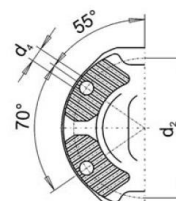

MK CARDAN

ALBERI CARDANICI

Dimensione Crociere: 42x119.4

New Generation

MdB= 6000 Nm

SERIE XX35

MdG= 8400 Nm

Esecuzione
Codice 46

Allungamento
Standard
La=100 mm
Tubo d6+S
100x3
Ingombro
Rotazione
145 mm

Flange »DIN«

Fig.1

Fig.2

Fig.3

Fig.3B

Flange »XS / KV«

70° Secondo ISO 12667 resp. ISO 8667

Fig.5

DIN

	Figura	d1	d4	d3	e	d2	β max.	Lz minima realizzabile
150	3	150	8x12.2	90	95	130	25°	565

XS/KV

	Figura	d1	d4	d3	e	d2	β max.	Lz minima realizzabile
120	5	120	4x11.1	KV/XS	78	100	25°	556
150	5	150	4x13.1	KV/XS	75	130	25°	550