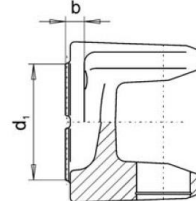

MK CARDAN

ALBERI CARDANICI

Dimensione Crociere: 42x119.4

New Generation

MdB= 6000 Nm

SERIE XX35

MdG= 8400 Nm

Esecuzione
Codice 46

Allungamento
Standard
La=100 mm
Tubo d6+S
100x3
Ingombro
Rotazione
145 mm

Flange »DIN«

Fig.1

Fig.2

Fig.3

Fig.3B

Flange »XS / KV«

70° Secondo ISO 12667 resp. ISO 8667

Fig.5

DIN

	Figura	d1	d4	d3	e	d2	β max.	Lz minima realizzabile
150	3	150	8x12.2	90	95	130	25°	565

XS/KV

	Figura	d1	d4	d3	e	d2	β max.	Lz minima realizzabile
120	5	120	4x11.1	KV/XS	78	100	25°	556
150	5	150	4x13.1	KV/XS	75	130	25°	550